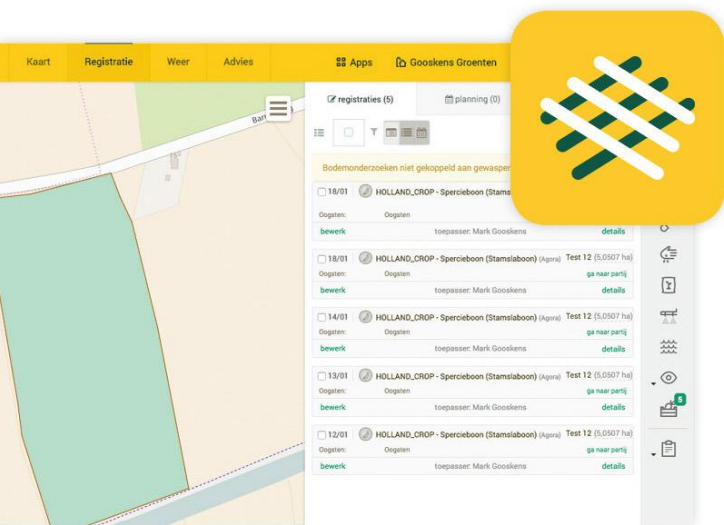

26,000 以上の農家が導入しています。

使用圃場数は 765,000 以上です。

世界 40 か国以上で使用されています。

ご用命は **TOMTEN Trading 株式会社** まで

〒080-0801 帯広市東 1 条南 7 丁目 2 番地 1

TEL : 0155-67-5991 FAX : 0155-67-6609 E-mail : tomten\_ltd@kvp.biglobe.ne.jp

## 作物履歴

圃場で行った作業をウェブアプリから入力することにより、作物履歴を簡単に作成することができます。

- ✓ 圃場のマッピングを簡単に行うことができます。
- ✓ 作業記録および作業計画の内容が一目でわかります。
- ✓ GAP 認証取得に必要な書類を自動的に作成することができます (JGAP には今後対応予定)。
- ✓ 入力画面はわかりやすく、簡単に記録を入力することができます。
- ✓ モバイルアプリの利用が可能です。
- ✓ サプライヤーやビジネスパートナーとのデータ連携が可能です。

## 病害管理

作業記録および作物の観測結果と気象データから、農業を使用する時期・場所、および散布が必要な農薬の種類に関するアドバイスを行います。

- ✓ 圃場をマッピングしたインタラクティブな地図と連携して情報が表示されます。
- ✓ 病害に感染しやすい時期を予測して、防除に関するアドバイスを行います。
- ✓ 病害が発生しやすい時期を詳細なグラフで示します。
- ✓ 新たに入力した記録がすぐに反映されます。
- ✓ モバイルアプリからのデータ入力が可能です。

## 灌漑管理

信頼できる気象予報とセンサーのデータから、灌漑を行う時期・場所、および必要な灌水量がわかります。

- ✓ 現在の土壌水分を俯瞰的に確認することができます。
- ✓ 土壌水分に関する詳細な情報を表示することができます。
- ✓ ダッシュボードのカスタマイズが可能です。
- ✓ パソコンおよびモバイル端末のウェブアプリが利用できます。
- ✓ データを確認したい土壌水分測定ステーションをリストから簡単に検索できます。