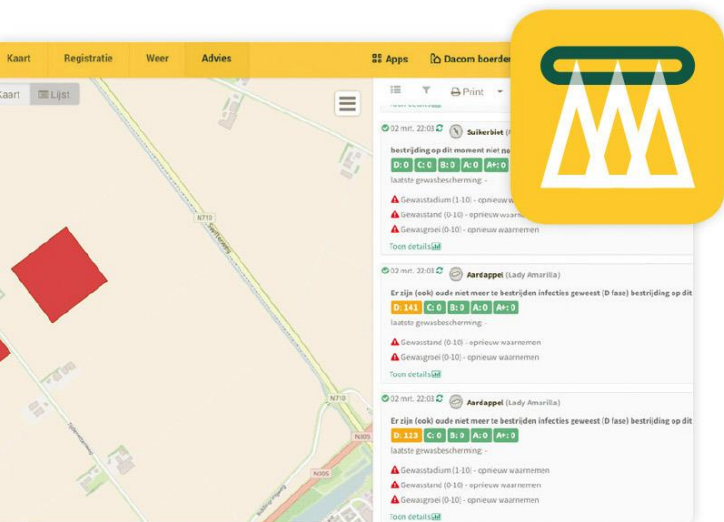

## 作物履歴

圃場で行った作業をウェブアプリから入力することにより、作物履歴を簡単に作成することができます。

- ✓ 圃場のマッピングを簡単に行うことができます。
- ✓ 作業記録および作業計画の内容が一目でわかります。
- ✓ GAP 認証取得に必要な書類を自動的に作成することができます (JGAP には今後対応予定)。
- ✓ 入力画面はわかりやすく、簡単に記録を入力することができます。
- ✓ モバイルアプリの利用が可能です。
- ✓ サプライヤーやビジネスパートナーとのデータ連携が可能です。

## 病害管理

作業記録および作物の観測結果と気象データから、農業を使用する時期・場所、および散布が必要な農薬の種類に関するアドバイスを行います。

- ✓ 圃場をマッピングしたインタラクティブな地図と連携して情報が表示されます。
- ✓ 病害に感染しやすい時期を予測して、防除に関するアドバイスを行います。
- ✓ 病害が発生しやすい時期を詳細なグラフで示します。
- ✓ 新たに入力した記録がすぐに反映されます。
- ✓ モバイルアプリからのデータ入力が可能です。

## 灌漑管理

信頼できる気象予報とセンサーのデータから、灌漑を行う時期・場所、および必要な灌水量がわかります。

- ✓ 現在の土壌水分を俯瞰的に確認することができます。
- ✓ 土壌水分に関する詳細な情報を表示することができます。
- ✓ ダッシュボードのカスタマイズが可能です。
- ✓ パソコンおよびモバイル端末のウェブアプリが利用できます。
- ✓ データを確認したい土壌水分測定ステーションをリストから簡単に検索できます。