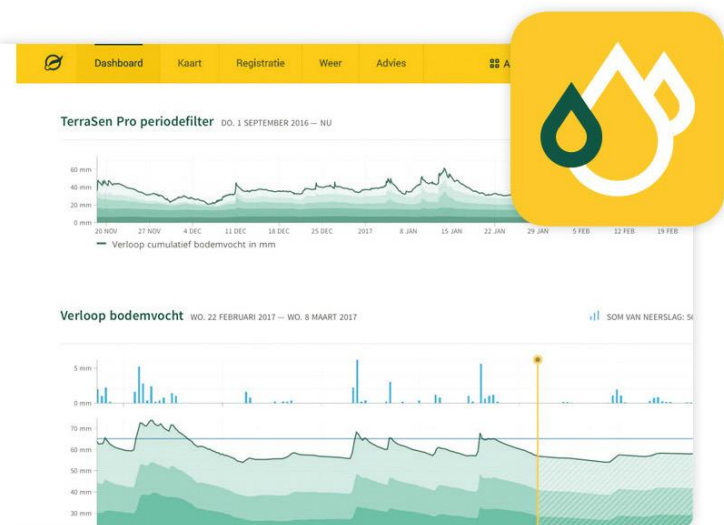

## 作物履歴

圃場で行った作業をウェブアプリから入力することにより、作物履歴を簡単に作成することができます。

- ✓ 圃場のマッピングを簡単に行うことができます。
- ✓ 作業記録および作業計画の内容が一目でわかります。
- ✓ GAP 認証取得に必要な書類を自動的に作成することができます (JGAP には今後対応予定)。
- ✓ 入力画面はわかりやすく、簡単に記録を入力することができます。
- ✓ モバイルアプリの利用が可能です。
- ✓ サプライヤーやビジネスパートナーとのデータ連携が可能です。

## 病害管理

作業記録および作物の観測結果と気象データから、農業を使用する時期・場所、および散布が必要な農薬の種類に関するアドバイスを行います。

- ✓ 圃場をマッピングしたインタラクティブな地図と連携して情報が表示されます。
- ✓ 病害に感染しやすい時期を予測して、防除に関するアドバイスを行います。
- ✓ 病害が発生しやすい時期を詳細なグラフで示します。
- ✓ 新たに入力した記録がすぐに反映されます。
- ✓ モバイルアプリからのデータ入力が可能です。

## 灌漑管理

信頼できる気象予報とセンサーのデータから、灌漑を行う時期・場所、および必要な灌水量がわかります。

- ✓ 現在の土壌水分を俯瞰的に確認することができます。
- ✓ 土壌水分に関する詳細な情報を表示することができます。
- ✓ ダッシュボードのカスタマイズが可能です。
- ✓ パソコンおよびモバイル端末のウェブアプリが利用できます。
- ✓ データを確認したい土壌水分測定ステーションをリストから簡単に検索できます。