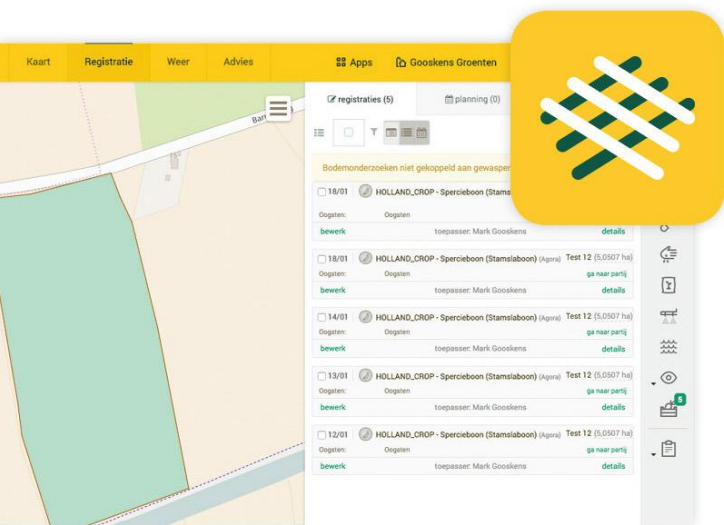

DACOM Farm Intelligence

デイコム社のファーム・インテリジェンス・システムは、世界の農業生産者のためのリーディング IT システムです。

圃場に設置したウェザーステーションからの気象データと作物履歴に基づいて、作物の病害管理アドバイスや灌漑管理アドバイスなどの情報サービスをご提供します。

26,000 以上の農家が導入しています。

使用圃場数は 765,000 以上です。

世界 40 か国以上で使用されています。

ご用命は **TOMTEN Trading 有限会社** まで

〒080-0801 帯広市東 1 条南 7 丁目 2 番地 1

TEL : 0155-67-5991 FAX : 0155-67-6609 E-mail : tomten_ltd@kvp.biglobe.ne.jp

ソフトウェア

作物履歴

圃場で行った作業をウェブアプリから入力することにより、作物履歴を簡単に作成することができます。

- ✓ 圃場のマッピングを簡単に行うことができます。
- ✓ 作業記録および作業計画の内容が一目でわかります。
- ✓ GAP 認証取得に必要な書類を自動的に作成することができます (JGAP には今後対応予定)。
- ✓ 入力画面はわかりやすく、簡単に記録を入力することができます。
- ✓ モバイルアプリの利用が可能です。
- ✓ サプライヤーやビジネスパートナーとのデータ連携が可能です。

病害管理

作業記録および作物の観測結果と気象データから、農業を使用する時期・場所、および散布が必要な農薬の種類に関するアドバイスを行います。

- ✓ 圃場をマッピングしたインタラクティブな地図と連携して情報が表示されます。
- ✓ 病害に感染しやすい時期を予測して、防除に関するアドバイスを行います。
- ✓ 病害が発生しやすい時期を詳細なグラフで示します。
- ✓ 新たに入力した記録がすぐに反映されます。
- ✓ モバイルアプリからのデータ入力が可能です。

灌漑管理

信頼できる気象予報とセンサーのデータから、灌漑を行う時期・場所、および必要な灌水量がわかります。

- ✓ 現在の土壌水分を俯瞰的に確認することができます。
- ✓ 土壌水分に関する詳細な情報を表示することができます。
- ✓ ダッシュボードのカスタマイズが可能です。
- ✓ パソコンおよびモバイル端末のウェブアプリが利用できます。
- ✓ データを確認したい土壌水分測定ステーションをリストから簡単に検索できます。