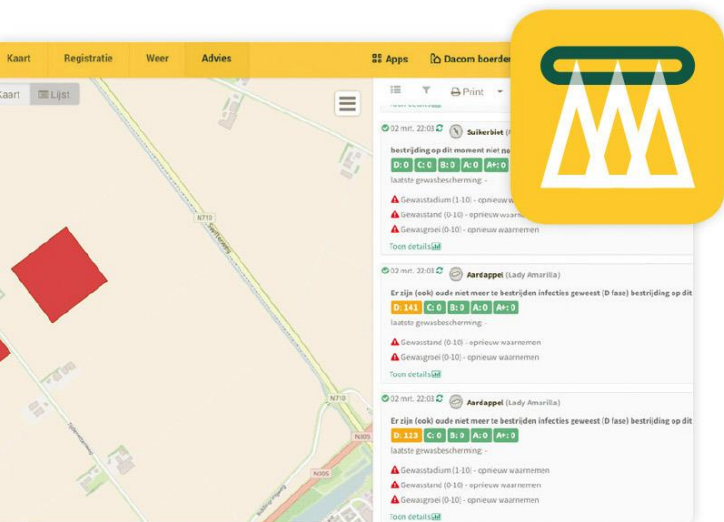

ご用命は **TOMTEN Trading 有限会社** まで

〒080-0801 帯広市東 1 条南 7 丁目 2 番地 1

TEL : 0155-67-5991 FAX : 0155-67-6609 E-mail : tomten_ltd@kvp.biglobe.ne.jp

ソフトウェア

作物履歴

圃場で行った作業をウェブアプリから入力することにより、作物履歴を簡単に作成することができます。

- ✓ 圃場のマッピングを簡単に行うことができます。
- ✓ 作業記録および作業計画の内容が一目でわかります。
- ✓ GAP 認証取得に必要な書類を自動的に作成することができます (JGAP には今後対応予定)。
- ✓ 入力画面はわかりやすく、簡単に記録を入力することができます。
- ✓ モバイルアプリの利用が可能です。
- ✓ サプライヤーやビジネスパートナーとのデータ連携が可能です。

病害管理

作業記録および作物の観測結果と気象データから、農業を使用する時期・場所、および散布が必要な農薬の種類に関するアドバイスを行います。

- ✓ 圃場をマッピングしたインタラクティブな地図と連携して情報が表示されます。
- ✓ 病害に感染しやすい時期を予測して、防除に関するアドバイスを行います。
- ✓ 病害が発生しやすい時期を詳細なグラフで示します。
- ✓ 新たに入力した記録がすぐに反映されます。
- ✓ モバイルアプリからのデータ入力が可能です。

灌漑管理

信頼できる気象予報とセンサーのデータから、灌漑を行う時期・場所、および必要な灌水量がわかります。

- ✓ 現在の土壌水分を俯瞰的に確認することができます。
- ✓ 土壌水分に関する詳細な情報を表示することができます。
- ✓ ダッシュボードのカスタマイズが可能です。
- ✓ パソコンおよびモバイル端末のウェブアプリが利用できます。
- ✓ データを確認したい土壌水分測定ステーションをリストから簡単に検索できます。