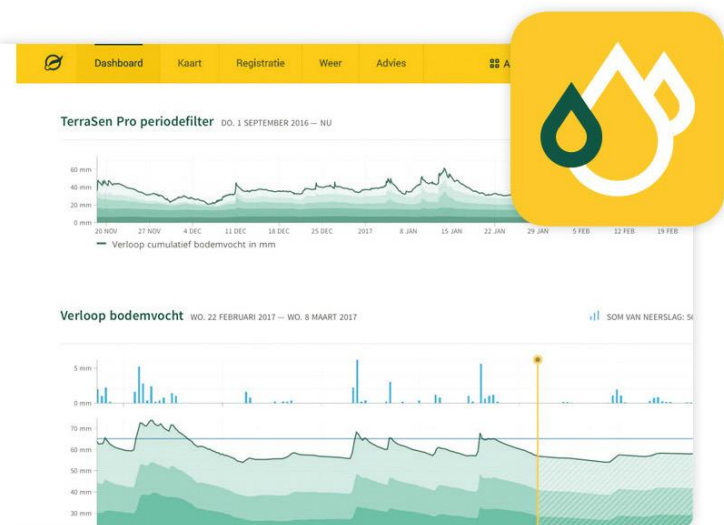

ご用命は **TOMTEN Trading 有限会社** まで

〒080-0801 帯広市東 1 条南 7 丁目 2 番地 1

TEL : 0155-67-5991 FAX : 0155-67-6609 E-mail : tomten_ltd@kvp.biglobe.ne.jp

ソフトウェア

作物履歴

圃場で行った作業をウェブアプリから入力することにより、作物履歴を簡単に作成することができます。

- ✓ 圃場のマッピングを簡単に行うことができます。
- ✓ 作業記録および作業計画の内容が一目でわかります。
- ✓ GAP 認証取得に必要な書類を自動的に作成することができます (JGAP には今後対応予定)。
- ✓ 入力画面はわかりやすく、簡単に記録を入力することができます。
- ✓ モバイルアプリの利用が可能です。
- ✓ サプライヤーやビジネスパートナーとのデータ連携が可能です。

病害管理

作業記録および作物の観測結果と気象データから、農業を使用する時期・場所、および散布が必要な農薬の種類に関するアドバイスを行います。

- ✓ 圃場をマッピングしたインタラクティブな地図と連携して情報が表示されます。
- ✓ 病害に感染しやすい時期を予測して、防除に関するアドバイスを行います。
- ✓ 病害が発生しやすい時期を詳細なグラフで示します。
- ✓ 新たに入力した記録がすぐに反映されます。
- ✓ モバイルアプリからのデータ入力が可能です。

灌漑管理

信頼できる気象予報とセンサーのデータから、灌漑を行う時期・場所、および必要な灌水量がわかります。

- ✓ 現在の土壌水分を俯瞰的に確認することができます。
- ✓ 土壌水分に関する詳細な情報を表示することができます。
- ✓ ダッシュボードのカスタマイズが可能です。
- ✓ パソコンおよびモバイル端末のウェブアプリが利用できます。
- ✓ データを確認したい土壌水分測定ステーションをリストから簡単に検索できます。