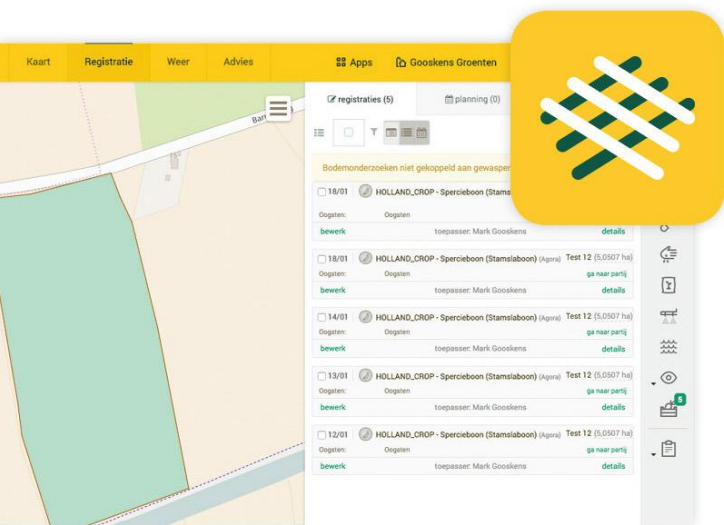

ソフトウェア

栽培履歴

圃場で行った作業をウェブアプリから入力することにより、栽培履歴を簡単に作成することができます。

- ✓ 圃場のマッピングを簡単に行うことができます。
- ✓ 作業記録および作業計画の内容が一目でわかります。
- ✓ GAP 認証取得に必要な書類を自動的に作成することができます (JGAP には今後対応予定)。
- ✓ 入力画面はわかりやすく、簡単に記録を入力することができます。
- ✓ モバイルアプリの利用が可能です。
- ✓ サプライヤーやビジネスパートナーとのデータ連携が可能です。