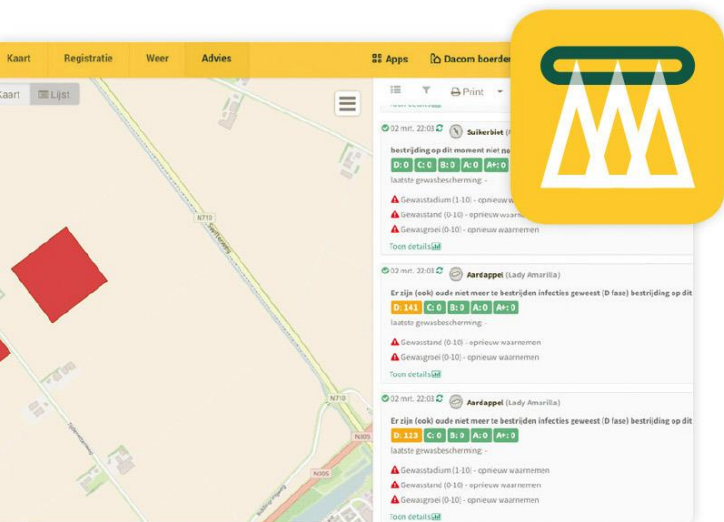

世界 40 か国以上で使用されています。

お問い合わせは **TOMTEN Trading 有限公司** まで

〒080-0801 帯広市東 1 条南 7 丁目 2 番地 1

TEL : 0155-67-5991 FAX : 0155-67-6609 E-mail : tomten_ltd@kvp.biglobe.ne.jp

ソフトウェア

栽培履歴

圃場で行った作業をウェブアプリから入力することにより、栽培履歴を簡単に作成することができます。

- ✓ 圃場のマッピングを簡単に行うことができます。
- ✓ 作業記録および作業計画の内容が一目でわかります。
- ✓ GAP 認証取得に必要な書類を自動的に作成することができます (JGAP には今後対応予定)。
- ✓ 入力画面はわかりやすく、簡単に記録を入力することができます。
- ✓ モバイルアプリの利用が可能です。
- ✓ サプライヤーやビジネスパートナーとのデータ連携が可能です。

病害管理

作業記録および作物の観察結果と気象データから、農業を使用する時期・場所、および散布が必要な農薬の種類に関するアドバイスを行います。

- ✓ 圃場をマッピングしたインタラクティブな地図と連動して情報が表示されます。
- ✓ 病害に感染しやすい時期を予測して、防除に関するアドバイスを行います。
- ✓ 病害が発生しやすい時期を詳細なグラフで示します。
- ✓ 新たに入力した記録がすぐに反映されます。
- ✓ モバイルアプリからのデータ入力が可能です。

灌漑管理

信頼できる気象予報とセンサーのデータから、灌漑を行う時期・場所、および必要な灌水量がわかります。

- ✓ 現在の土壌水分を俯瞰的に確認することができます。
- ✓ 土壌水分に関する詳細な情報を表示することができます。
- ✓ ダッシュボードのカスタマイズが可能です。
- ✓ パソコンおよびモバイル端末のウェブアプリが利用できます。
- ✓ データを確認したい土壌水分測定ステーションをリストから簡単に検索できます。