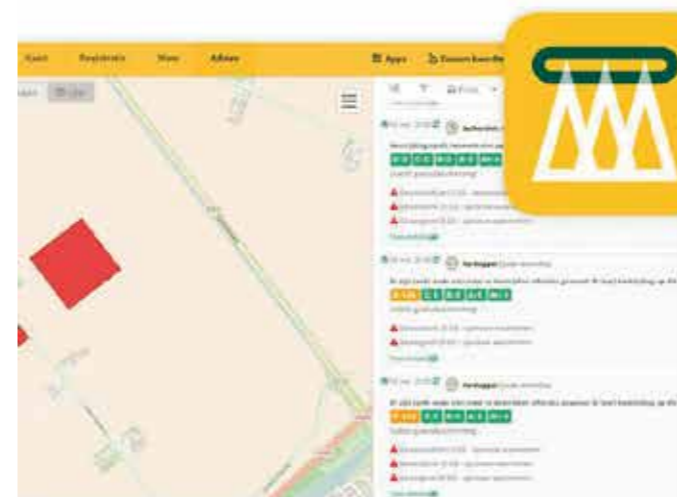

ダッシュボードに予報データの概要が表示されます。

ダッシュボード画面に圃場の気象予報データの概要が表示されます。

モバイルアプリの利用が可能です。

Dacom advice アプリをダウンロードすることにより、スマートフォンなどのモバイル端末から気象予報データを確認することができます。

農薬散布に適した条件の時間帯が確認できます。

散布プランナーでは、農薬散布に適した時間帯の10日分のデータが表示されます。

※ 画像は英語版です。日本語版をご利用いただけます。

ソフトウェア

栽培履歴

圃場で行った作業をウェブアプリから入力することにより、栽培履歴を簡単に作成することができます。

- ✓ 圃場のマッピングを簡単に行うことができます。
- ✓ 作業記録および作業計画の内容が一目で分かります。
- ✓ GAP 認証取得に必要な書類を自動的に作成することができます (JGAPには今後対応予定)。
- ✓ 入力画面は分かりやすく、簡単に記録を入力することができます。
- ✓ モバイルアプリの利用が可能です。
- ✓ サプライヤーやビジネスパートナーとのデータ連携が可能です。

病害管理

作業記録および作物の観察結果と気象データから、農薬を使用する時期・場所、および散布が必要な農薬の種類に関するアドバイスを行います。

- ✓ 圃場をマッピングしたインタラクティブな地図と連動して情報が表示されます。
- ✓ 病害に感染しやすい時期を予測して、防除に関するアドバイスを行います。
- ✓ 病害が発生しやすい時期を詳細なグラフで示します。
- ✓ 新たに入力した記録がすぐに反映されます。
- ✓ モバイルアプリからのデータ入力が可能です。

灌漑管理

信頼できる気象予報とセンサーのデータから、灌漑を行う時期・場所、および必要な灌水量が分かります。

- ✓ 現在の土壌水分を俯瞰的に確認することができます。
- ✓ 土壌水分に関する詳細な情報を表示することができます。
- ✓ ダッシュボードのカスタマイズが可能です。
- ✓ パソコンおよびモバイル端末のウェブアプリが利用できます。
- ✓ データを確認したい土壌水分測定ステーションをリストから簡単に検索できます。