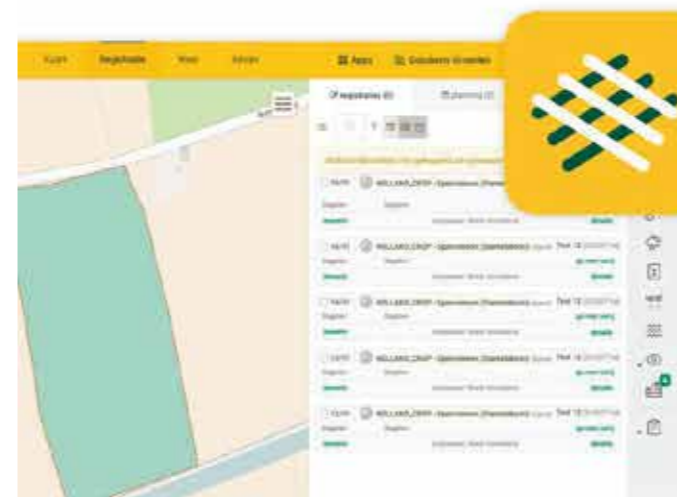

地点特異的な精度の高い気象予報により、気象条件を把握して農薬散布の計画を立てることができます。気象予報は、パソコンおよびモバイル端末のウェブアプリから確認することができます。日射量、降雨確率、降雨量、最低／最高気温、風速、風向、相対湿度、露点のデータが画面に表示されます。

詳細な気象予報データが確認できます。

気象予報画面では、各パラメータおよび時間ごとの詳細なデータをグラフで確認することができます。

ダッシュボードに予報データの概要が表示されます。

ダッシュボード画面に圃場の気象予報データの概要が表示されます。

モバイルアプリの利用が可能です。

Dacom advice アプリをダウンロードすることにより、スマートフォンなどのモバイル端末から気象予報データを確認することができます。

農薬散布に適した条件の時間帯が確認できます。

散布プランナーでは、農薬散布に適した時間帯の10日分のデータが表示されます。

※ 画像は英語版です。日本語版をご利用いただけます。

ソフトウェア

栽培履歴

圃場で行った作業をウェブアプリから入力することにより、栽培履歴を簡単に作成することができます。

- ✓ 圃場のマッピングを簡単に行うことができます。
- ✓ 作業記録および作業計画の内容が一目で分かります。
- ✓ GAP 認証取得に必要な書類を自動的に作成することができます (JGAPには今後対応予定)。
- ✓ 入力画面は分かりやすく、簡単に記録を入力することができます。
- ✓ モバイルアプリの利用が可能です。
- ✓ サプライヤーやビジネスパートナーとのデータ連携が可能です。

病害管理

作業記録および作物の観察結果と気象データから、農薬を使用する時期・場所、および散布が必要な農薬の種類に関するアドバイスを行います。

- ✓ 圃場をマッピングしたインタラクティブな地図と連動して情報が表示されます。
- ✓ 病害に感染しやすい時期を予測して、防除に関するアドバイスを行います。
- ✓ 病害が発生しやすい時期を詳細なグラフで示します。
- ✓ 新たに入力した記録がすぐに反映されます。
- ✓ モバイルアプリからのデータ入力が可能です。